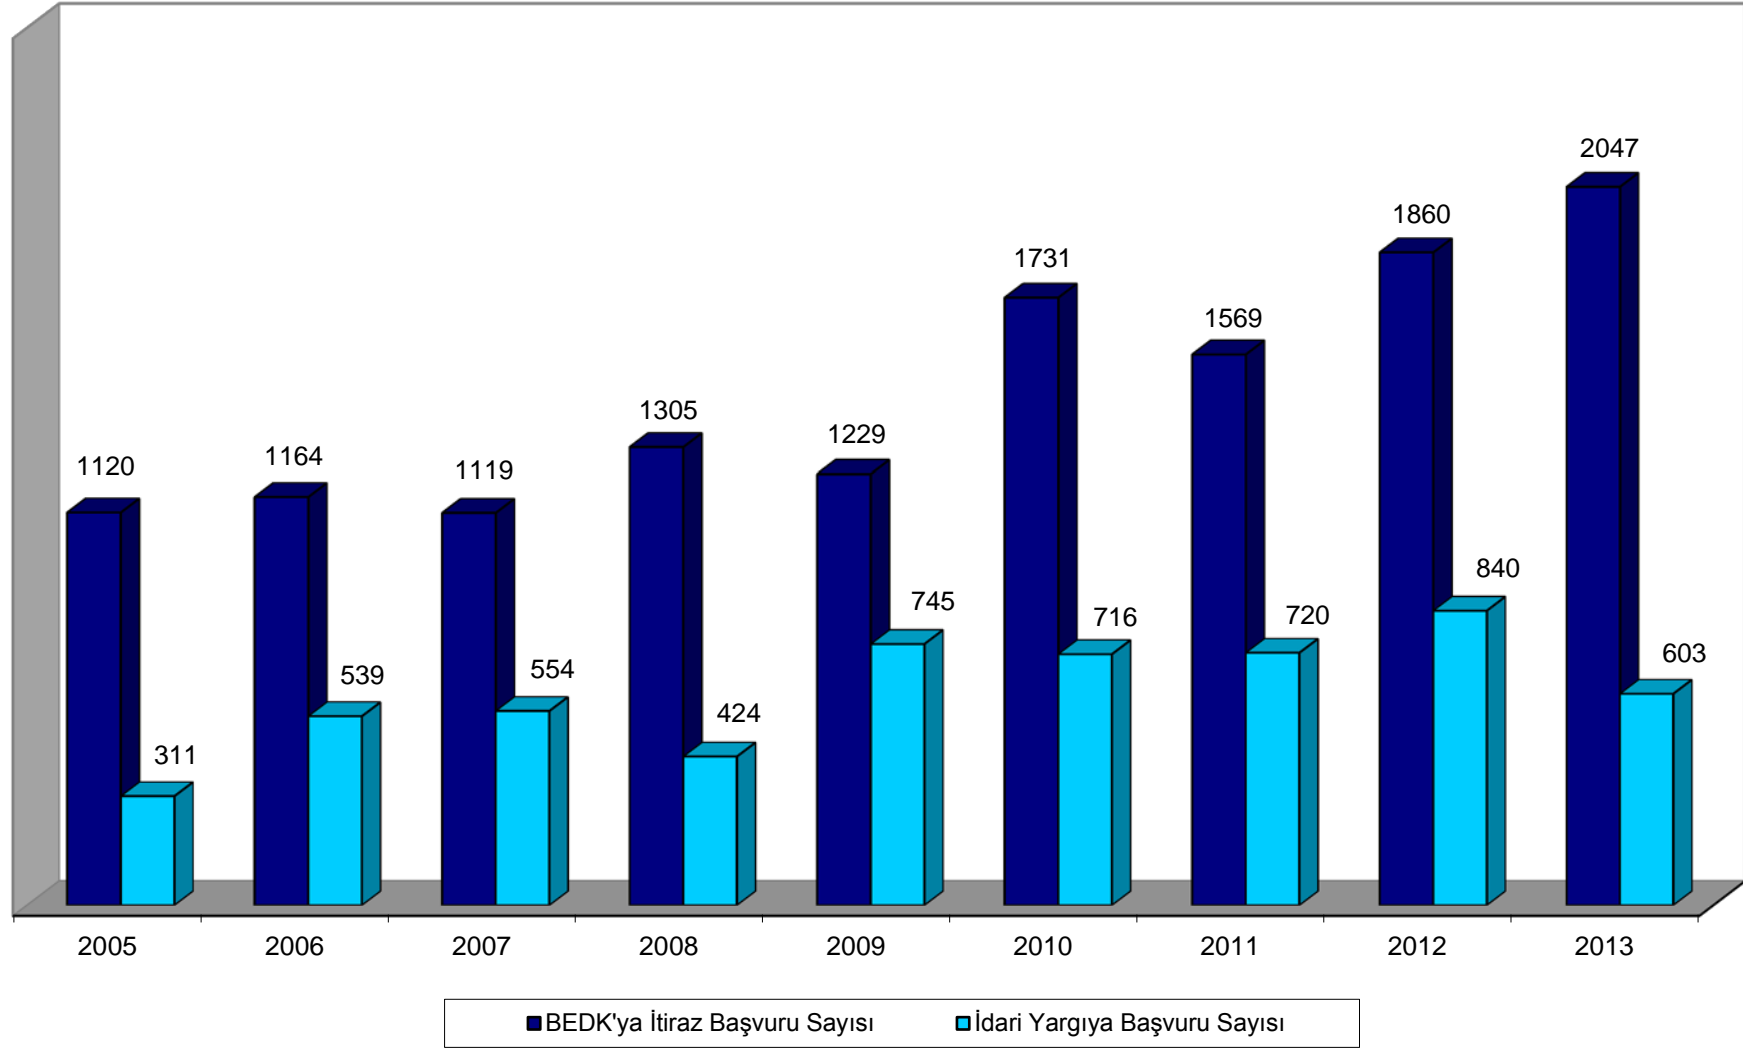

Reddedilen Bilgi Edinme Başvurularına Karşı Kullanılan Kanun Yolları