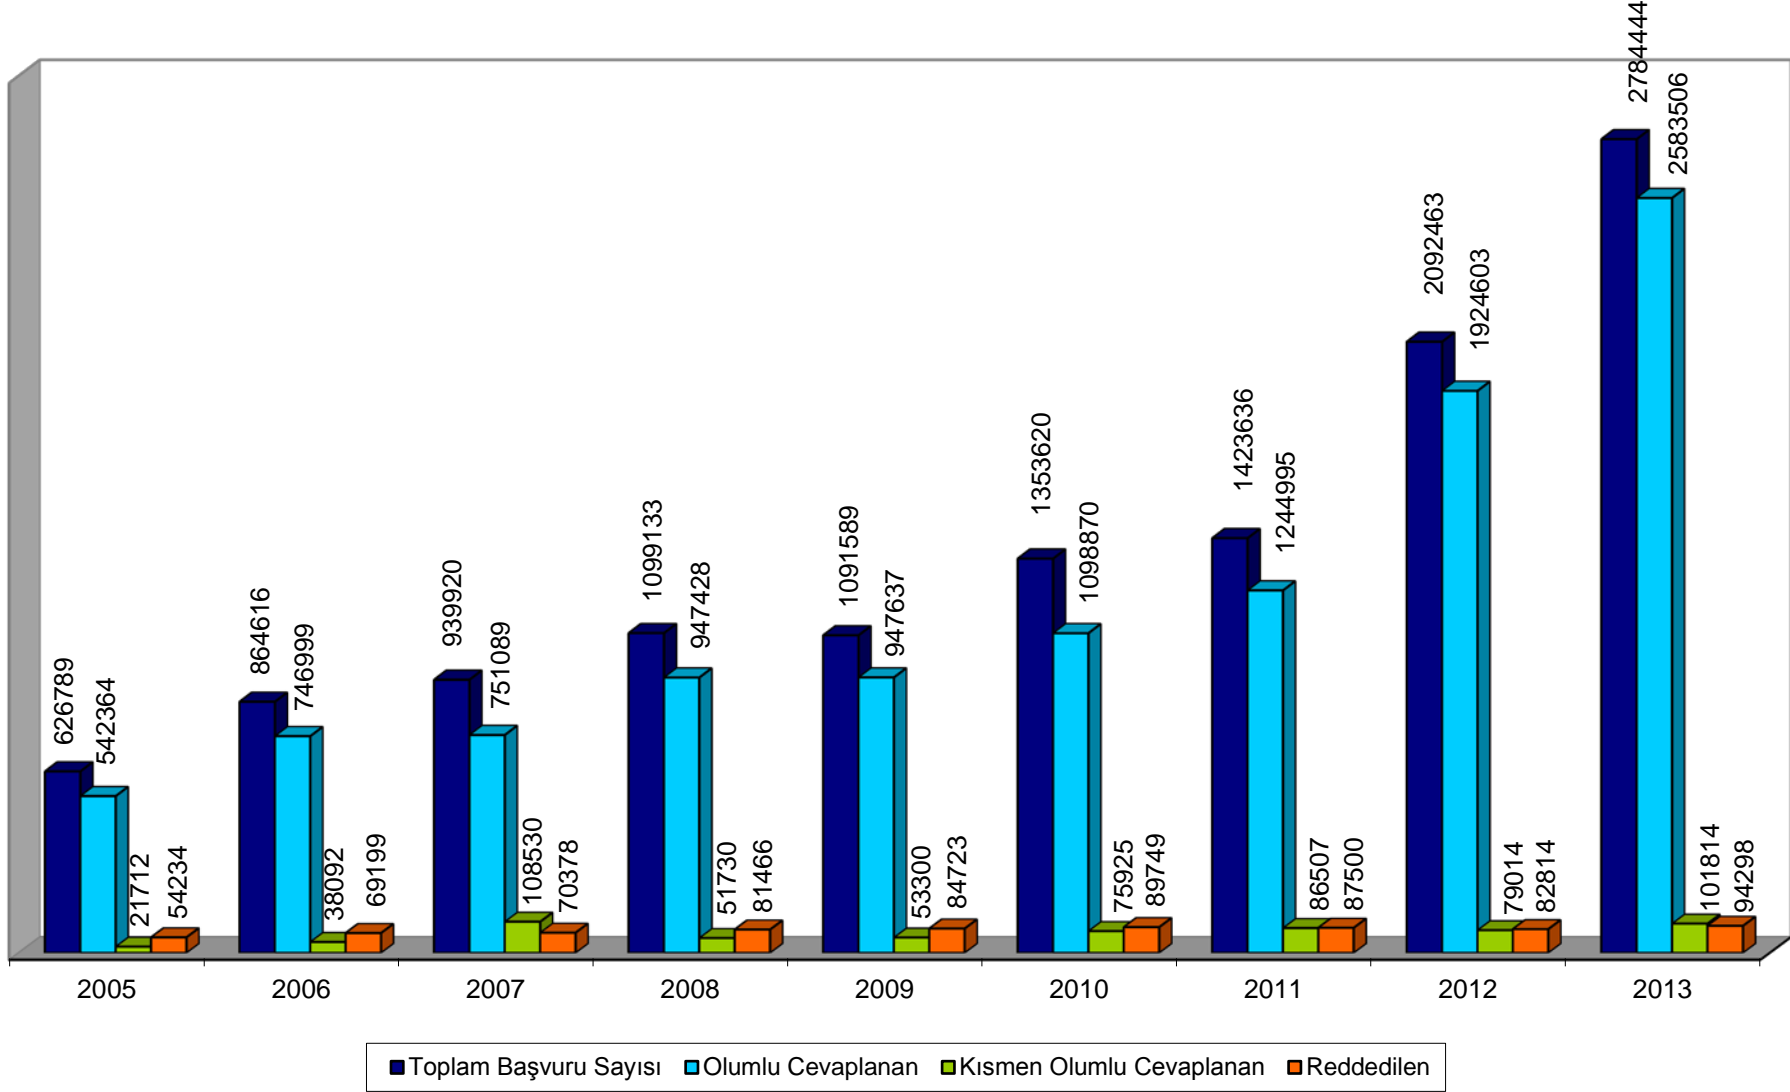

IX- BİLGİ EDİNME DEĞERLENDİRME KURULU

VERİLER	SAYISI
Bilgi edinme başvurusu toplamı	34
Olumlu cevaplanarak bilgi veya belgelere erişim sağlanan başvurular	13
Kısmen olumlu cevaplanarak kısmen de reddedilerek bilgi ve belgelere erişim sağlanan başvurular	4
Reddedilen başvurular toplamı	17
Gizli ya da sır niteliğindeki bilgiler çıkarılarak veya ayrılarak bilgi ve belgelere erişim sağlanan başvurular	-
Diğer kurum ve kuruluşlara yönlendirilen başvurular	-
Başvurusu reddedilenlerden yargıya itiraz edenlerin toplam sayısı	-

Kamu Kurum ve Kuruluşlarına Yapılan Bilgi Edinme Başvurularının Yıllara Göre Dağılımı